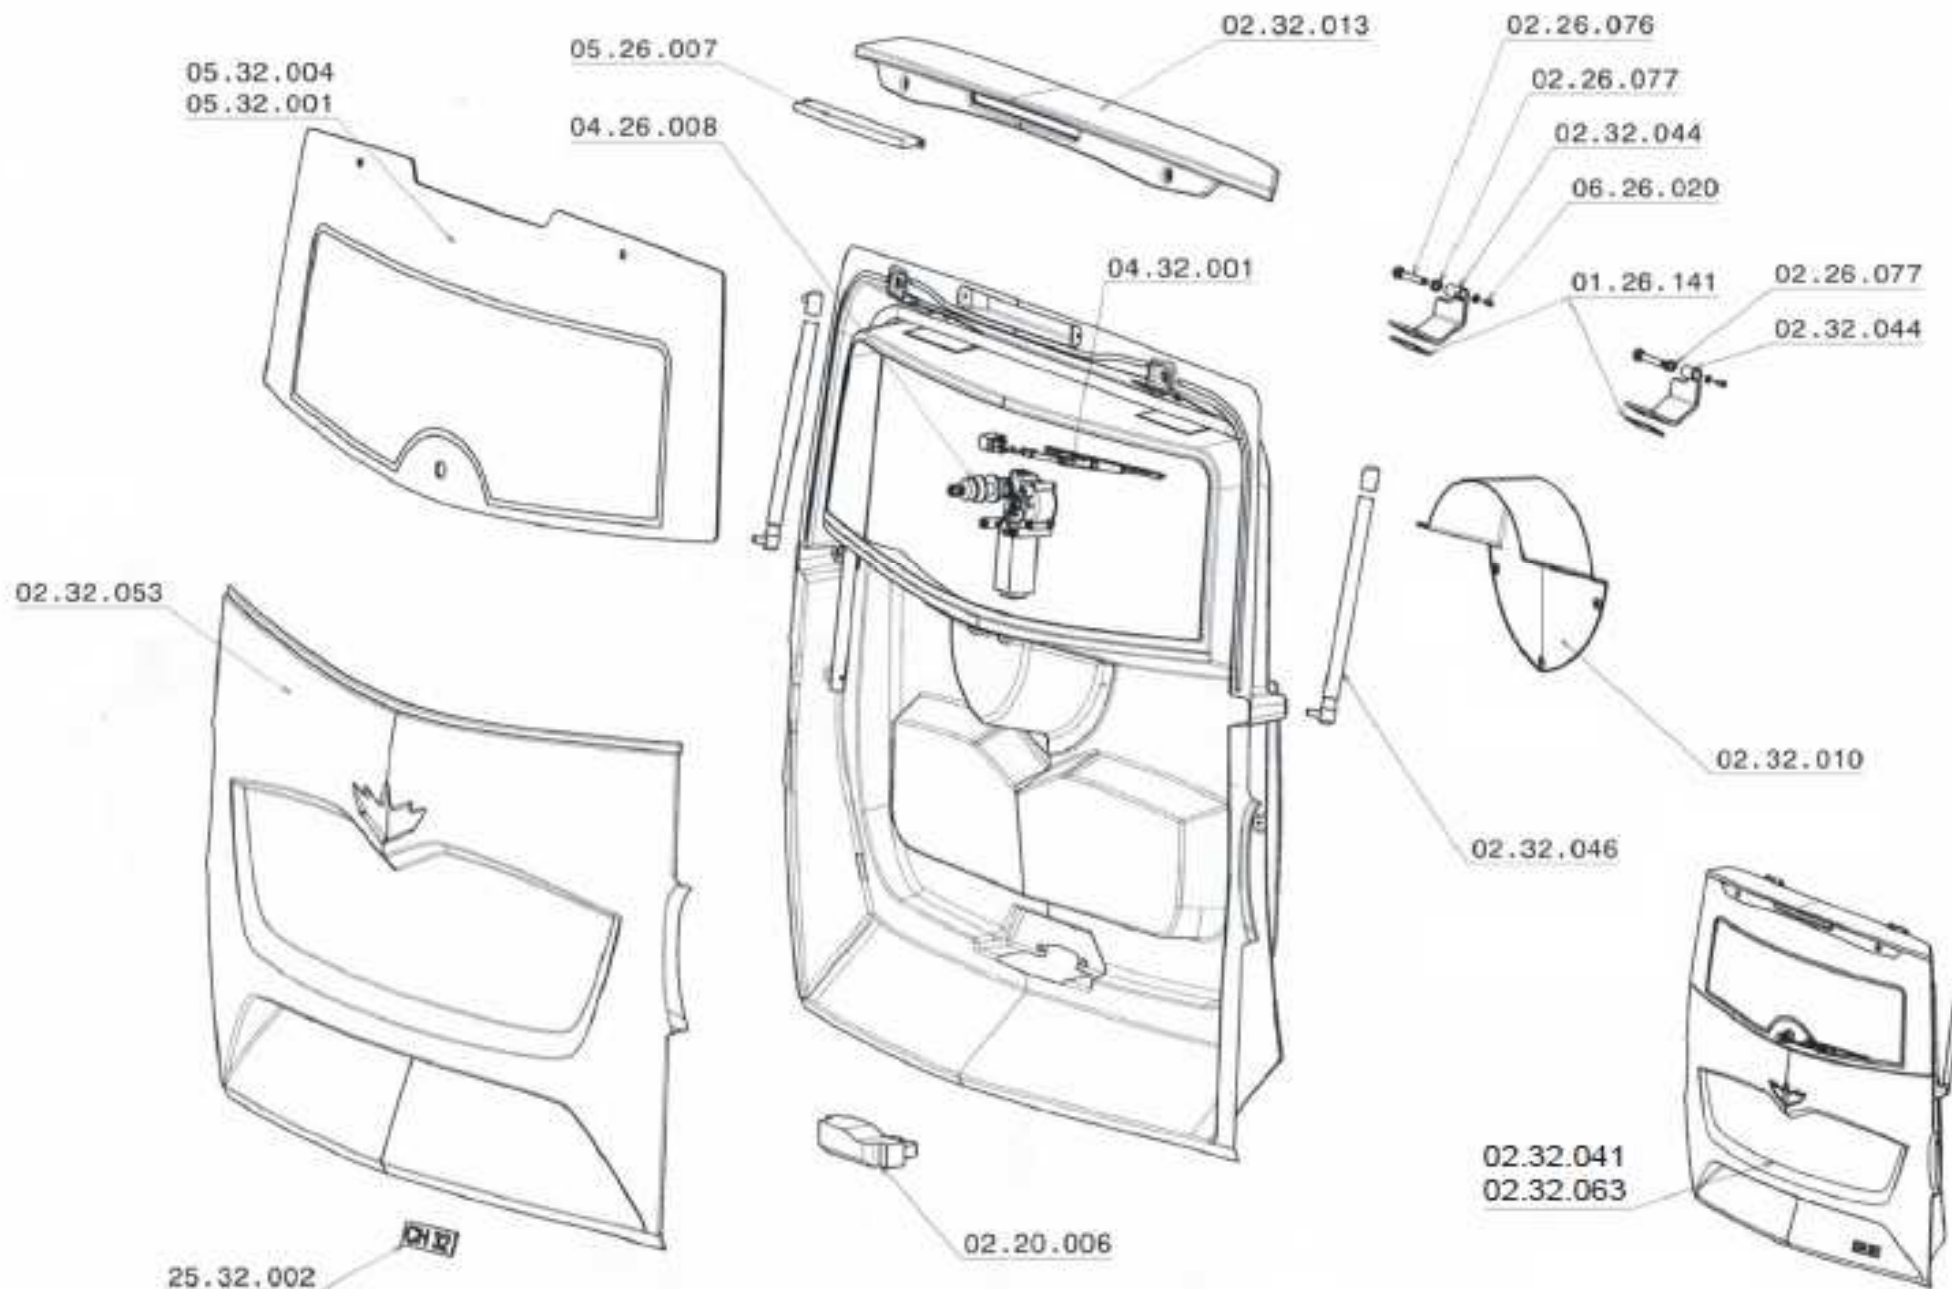

2.

Pokrywa bagażnika