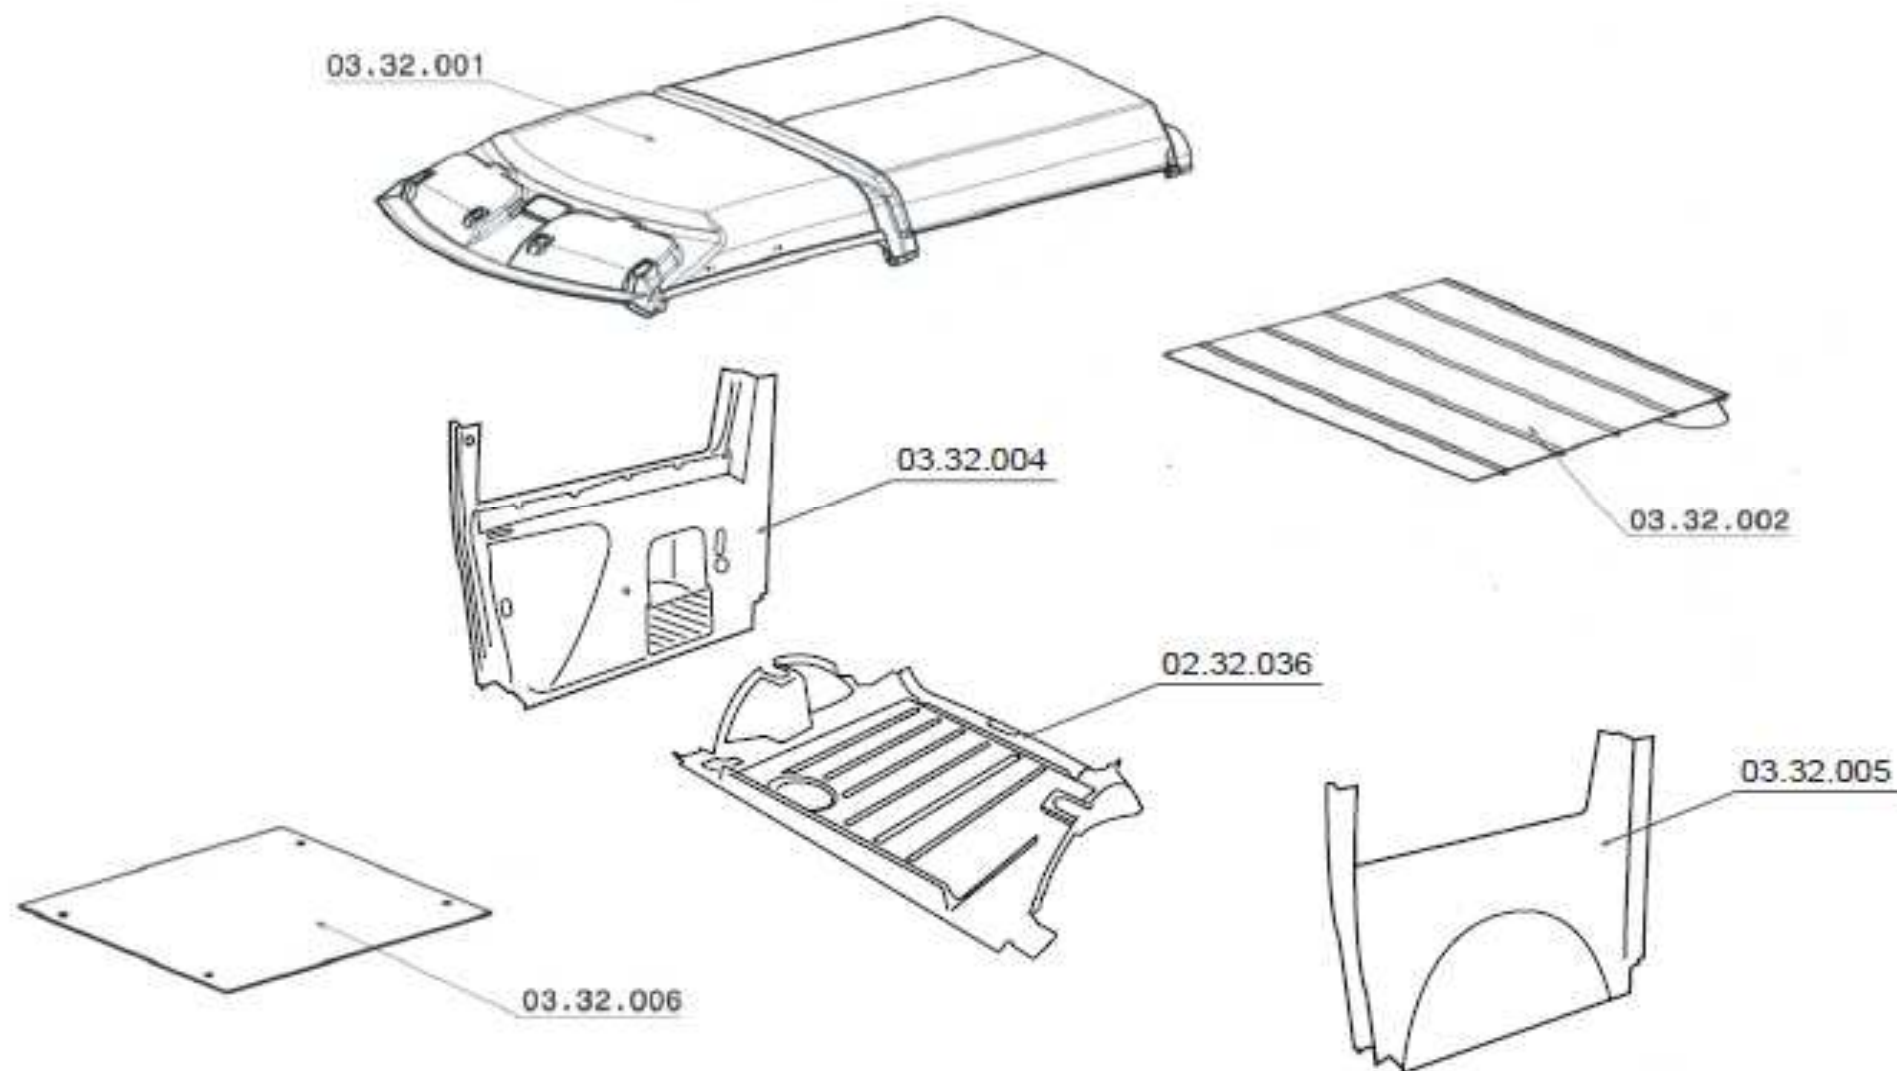

3.

Zabudowa wnętrza